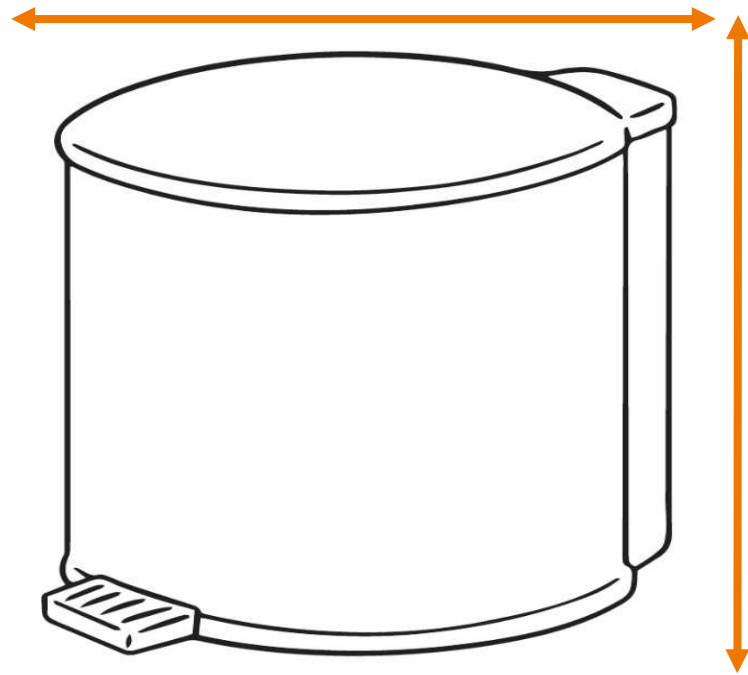

DEISS Artikelnr. 21054

Wir empfehlen zu diesem Produkt einen runden Behälter mit einem maximalen Durchmesser von 44,56 cm.

Länge
bzw. Höhe
circa
99,00 cm.

Für eckige Behälter empfehlen wir eine Breite + Tiefe von zusammen maximal 70,00 cm.