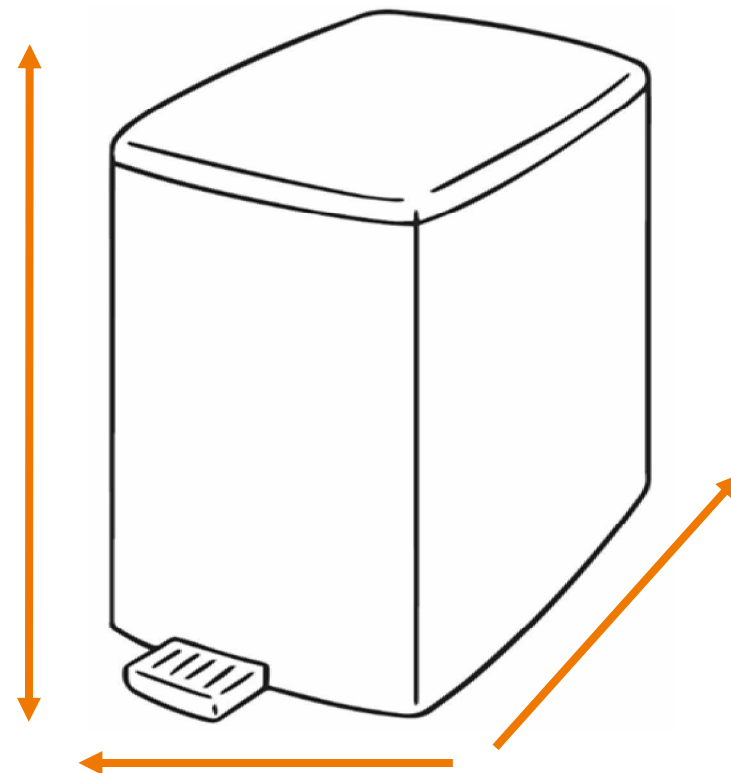

DEISS Artikelnr. 21054

Wir empfehlen zu diesem Produkt einen runden Behälter mit einem maximalen Durchmesser von 44,56 cm.

Länge
bzw. Höhe
circa
99,00 cm.

Für eckige Behälter empfehlen wir eine Breite + Tiefe von zusammen maximal 70,00 cm.